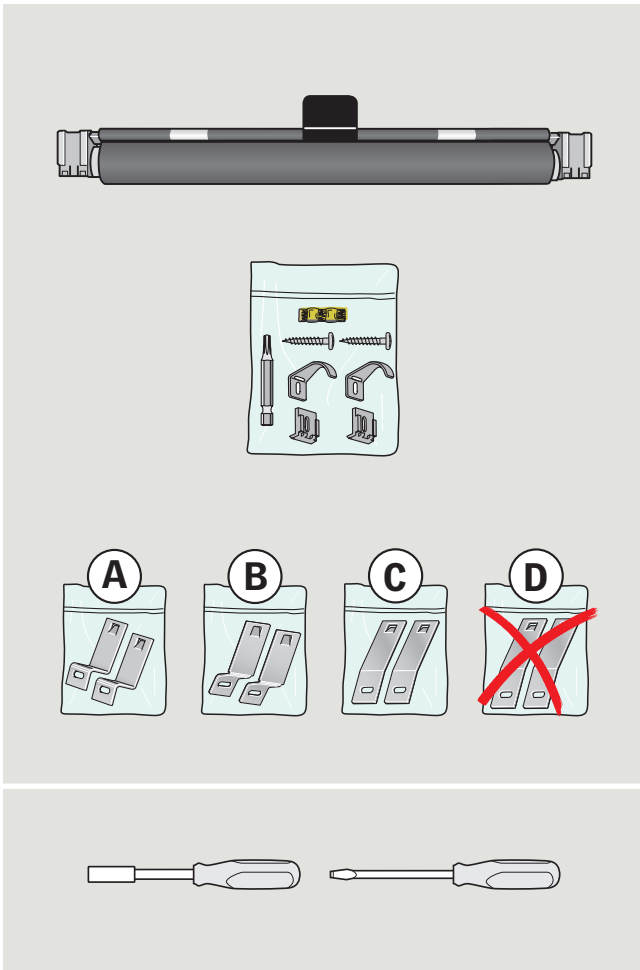

**VELUX®**

**MHL**

VAS 452980-2017-04

VELUX® 6

VELUX® 7

**VELUX®**

- AR:** **VELUX Argentina S.A.**  
348 4 639944
- AT:** **VELUX Österreich GmbH**  
02245/32 3 50
- AU:** **VELUX Australia Pty. Ltd.**  
1300 859 856
- BA:** **VELUX Bosna i Hercegovina d.o.o.**  
033/626 493, 626 494
- BE:** **VELUX Belgium**  
(010) 42.09.09
- BG:** **ВЕЛУКС България ЕООД**  
02/955 99 30
- BY:** **Унитарное предприятие**  
"ВЕЛЮКС Мансардные Окна"  
(017) 329 20 89
- CA:** **VELUX Canada Inc.**  
1 800 88-VELUX (888-3589)
- CH:** **VELUX Schweiz AG**  
062 289 44 45
- CL:** **VELUX Chile Limitada**  
2 953 6789
- CN:** **VELUX (CHINA) CO. LTD.**  
0316-607 27 27
- CZ:** **VELUX Česká republika, s.r.o.**  
531 015 511
- DE:** **VELUX Deutschland GmbH**  
01806 / 33 33 99  
Festnetz: 0,20 €/Anruf  
Mobilfunk: max. 0,60 €/Anruf
- DK:** **VELUX Danmark A/S**  
45 16 45 16
- EE:** **VELUX Eesti OÜ**  
621 7790
- ES:** **VELUX Spain, S.A.**  
91 509 71 00
- FI:** **VELUX Suomi Oy**  
0207 290 800
- FR:** **VELUX France**  
0821 02 15 15  
0,119€ TTC/min
- GB:** **VELUX Company Ltd.**  
01592 778 225
- HR:** **VELUX Hrvatska d.o.o.**  
01/5555 444
- HU:** **VELUX Magyarország Kft.**  
(06/1) 436-0601
- IE:** **VELUX Company Ltd.**  
01 848 8775
- IT:** **VELUX Italia s.p.a.**  
045/6173666
- JP:** **VELUX-Japan Ltd.**  
0570-00-8145
- LT:** **VELUX Lietuva, UAB**  
(85) 270 91 01
- LV:** **VELUX Latvia SIA**  
67 27 77 33
- NL:** **VELUX Nederland B.V.**  
030 - 6 629 629
- NO:** **VELUX Norge AS**  
22 51 06 00
- NZ:** **VELUX New Zealand Ltd.**  
0800 650 445
- PL:** **VELUX Polska Sp. z o.o.**  
(022) 33 77 000 / 33 77 070
- PT:** **VELUX Portugal, Lda**  
21 880 00 60
- RO:** **VELUX România S.R.L.**  
0-8008-83589
- RS:** **VELUX Srbija d.o.o.**  
011 20 57 500
- RU:** **ЗАО ВЕЛЮКС**  
(495) 640 87 20
- SE:** **VELUX Svenska AB**  
042/20 83 80
- SI:** **VELUX Slovenija d.o.o.**  
01 724 68 68
- SK:** **VELUX Slovensko, s.r.o.**  
(02) 33 000 555
- TR:** **VELUX Çatı Pencereleri**  
Ticaret Limited Şirketi  
0 216 302 54 10
- UA:** **ТОВ "ВЕЛЮКС Україна"**  
(044) 2916070
- US:** **VELUX America LLC**  
1-800-88-VELUX