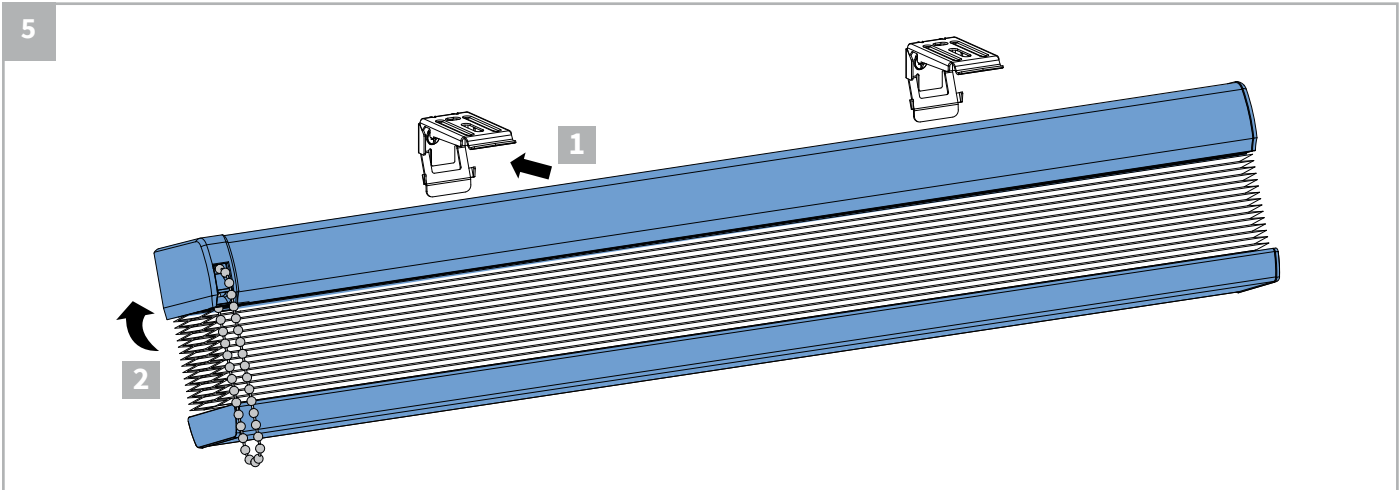

Montage trekkoordbediening

Demontage trekkoordbediening

Montage handgreep, ketting, elektrisch, Easypull en Easytouch

Demontage kettingbediening

Kindveiligheid - Trekkoordbediening Break-away connector

WAARSCHUWING

- Jonge kinderen kunnen gewurgd worden in de lus van trekkoorden, banden en koorden die binnenzonwering bedienen. Koorden kunnen ook rond de nek wikkelen.
- Houd koorden buiten het bereik van jonge kinderen, om wurging en verstrengeling te voorkomen.
- Houd meubels uit de buurt van binnenzonwering koorden.
- Knoop de koorden niet bij elkaar. Zorg ervoor dat de koorden niet kunnen draaien of een lus kunnen creëren.
- Installeer en gebruik de meegeleverde veiligheidsvoorzieningen volgens de installatie-instructies voor dit product om de mogelijkheid van een dergelijk ongeval te beperken.