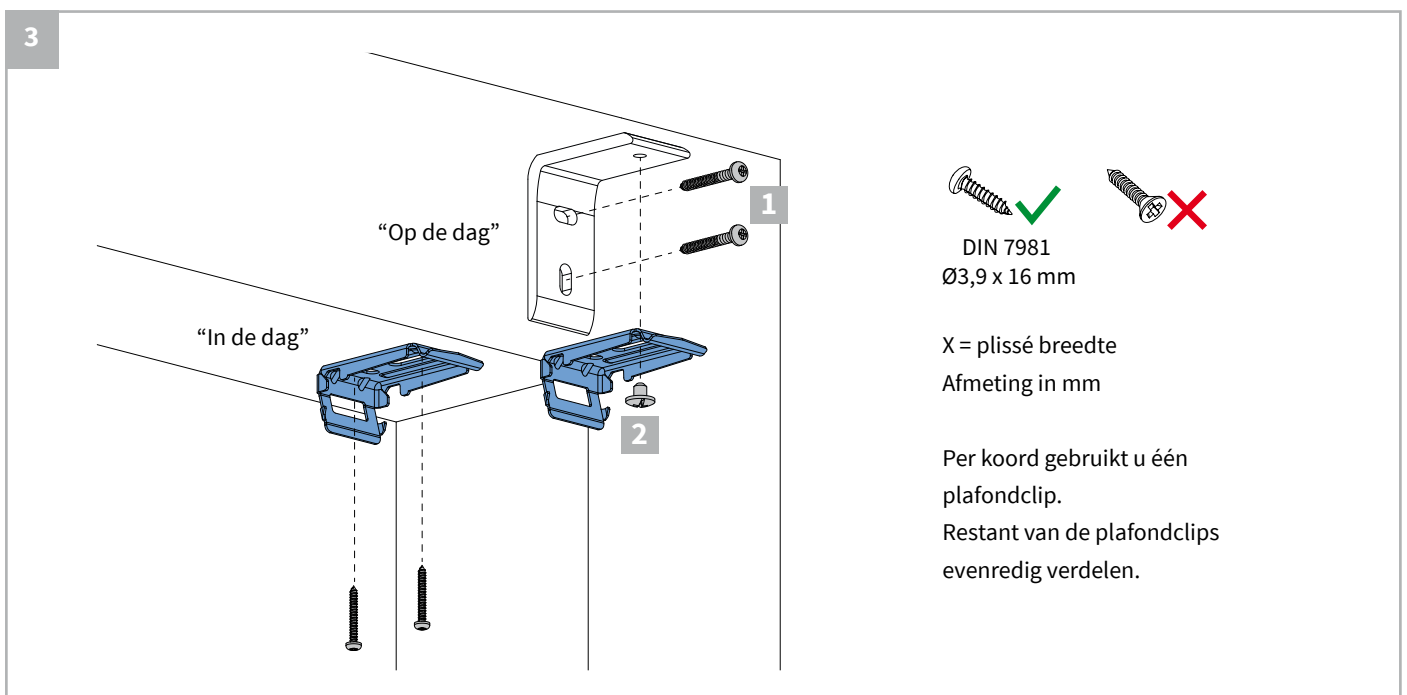

Montage trekkoordbediening