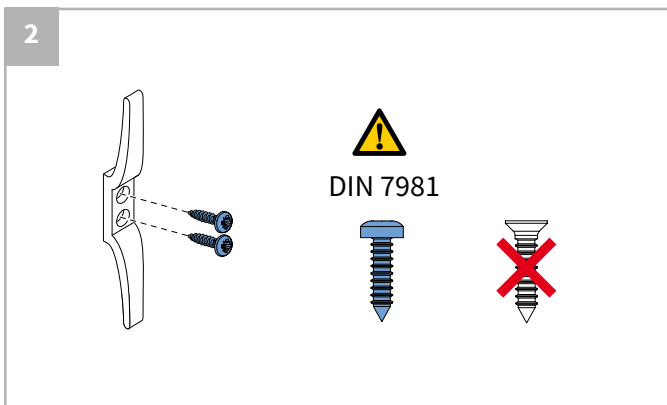

Kindveiligheid - Trekkoordbediening