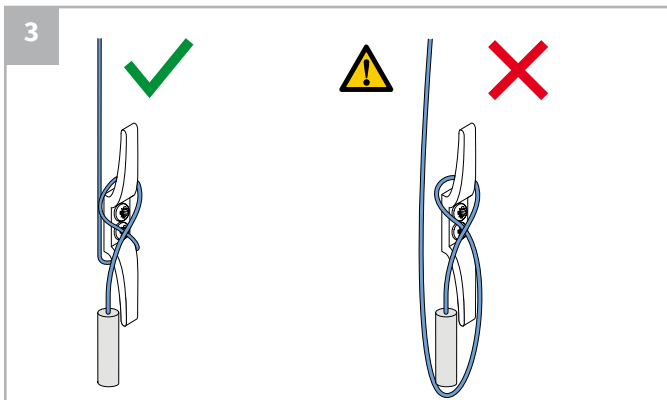

Kindveiligheid - Trekkoordbediening