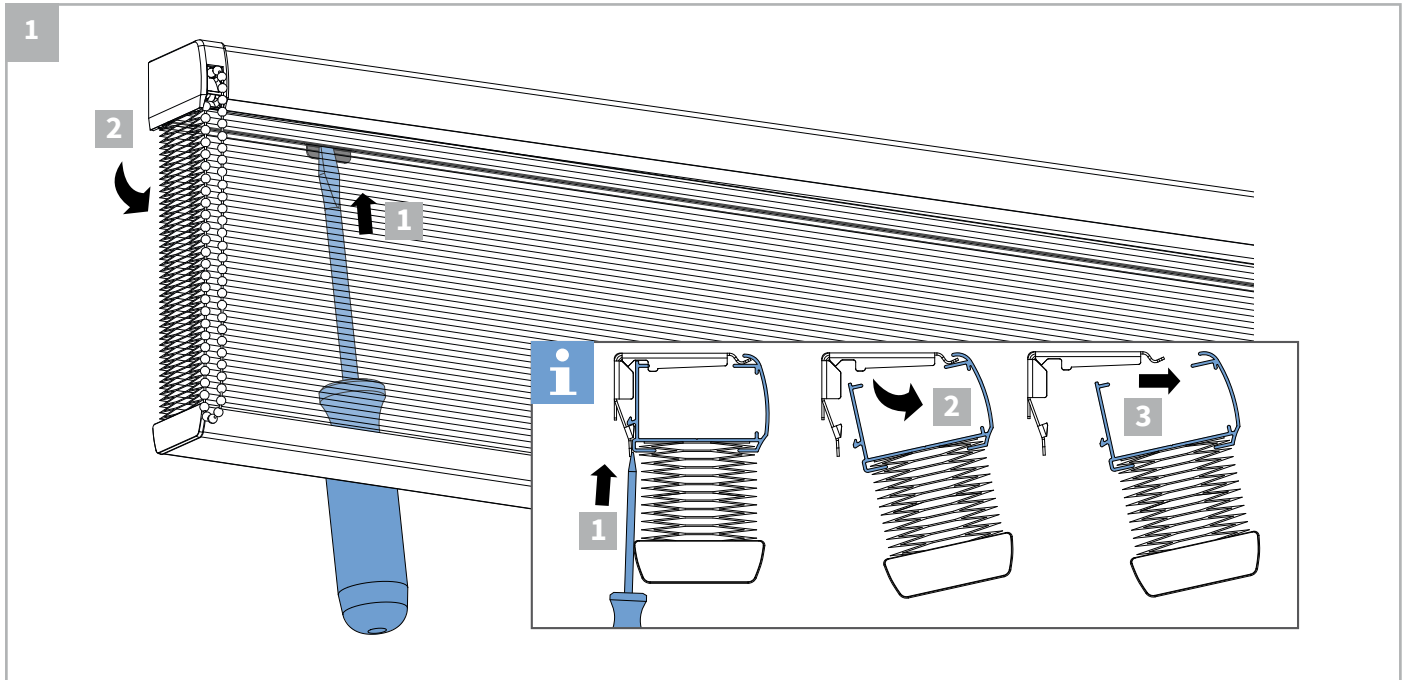

Montage trekkoordbediening

Demontage trekkoordbediening

Montage handgreep, ketting, elektrisch, Easypull en Easytouch

Demontage kettingbediening

Kindveiligheid - Trekkoordbediening Break-away connector

WAARSCHUWING

- Jonge kinderen kunnen gewurgd worden in de lus van trekkoorden, banden en koorden die binnenzonwering bedienen. Koorden kunnen ook rond de nek wikkelen.
- Houd koorden buiten het bereik van jonge kinderen, om wurging en verstrengeling te voorkomen.
- Houd meubels uit de buurt van binnenzonwering koorden.
- Knoop de koorden niet bij elkaar. Zorg ervoor dat de koorden niet kunnen draaien of een lus kunnen creëren.
- Installeer en gebruik de meegeleverde veiligheidsvoorzieningen volgens de installatie-instructies voor dit product om de mogelijkheid van een dergelijk ongeval te beperken.