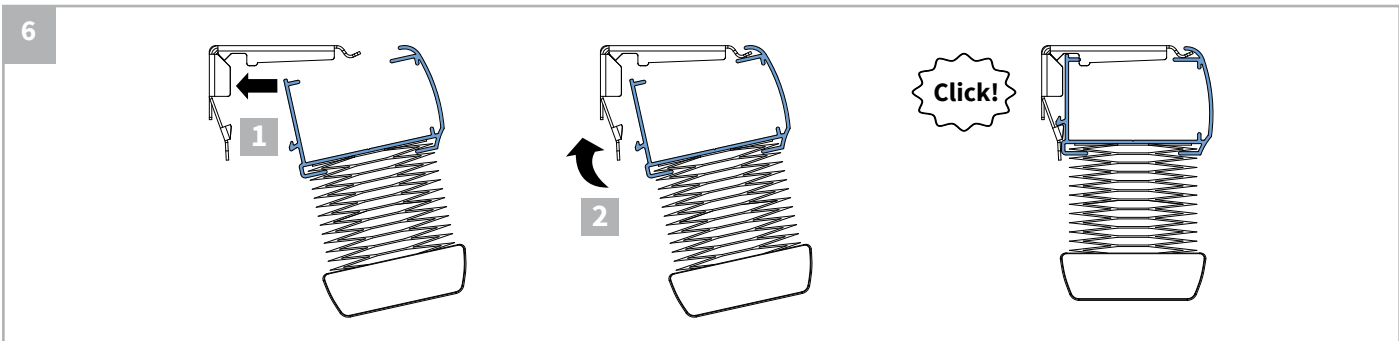

Montage trekkoordbediening

Demontage trekkoordbediening

Montage handgreep, ketting, elektrisch, Easypull en Easytouch

Demontage kettingbediening

Kindveiligheid - Trekkoordbediening Break-away connector

WAARSCHUWING

- Jonge kinderen kunnen gewurgd worden in de lus van trekkoorden, banden en koorden die binnenzonwering bedienen. Koorden kunnen ook rond de nek wikkelen.
- Houd koorden buiten het bereik van jonge kinderen, om wurging en verstrengeling te voorkomen.
- Houd meubels uit de buurt van binnenzonwering koorden.
- Knoop de koorden niet bij elkaar. Zorg ervoor dat de koorden niet kunnen draaien of een lus kunnen creëren.
- Installeer en gebruik de meegeleverde veiligheidsvoorzieningen volgens de installatie-instructies voor dit product om de mogelijkheid van een dergelijk ongeval te beperken.