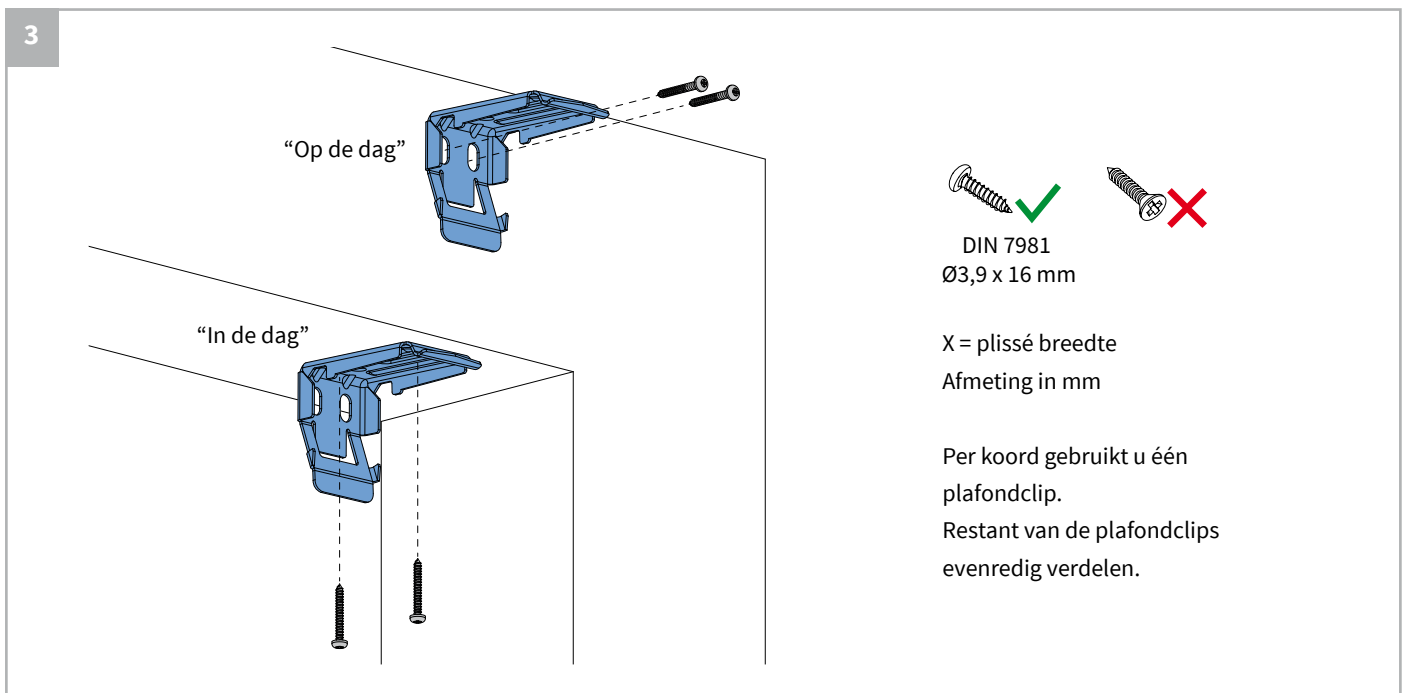

Montage trekkoordbediening

Demontage trekkoordbediening

Montage handgreep, ketting, elektrisch, Easypull en Easytouch

Demontage kettingbediening

Kindveiligheid - Trekkoordbediening Break-away connector

WAARSCHUWING

- Jonge kinderen kunnen gewurgd worden in de lus van trekkoorden, banden en koorden die binnenzonwering bedienen. Koorden kunnen ook rond de nek wikkelen.
- Houd koorden buiten het bereik van jonge kinderen, om wurging en verstrengeling te voorkomen.
- Houd meubels uit de buurt van binnenzonwering koorden.
- Knoop de koorden niet bij elkaar. Zorg ervoor dat de koorden niet kunnen draaien of een lus kunnen creëren.
- Installeer en gebruik de meegeleverde veiligheidsvoorzieningen volgens de installatie-instructies voor dit product om de mogelijkheid van een dergelijk ongeval te beperken.