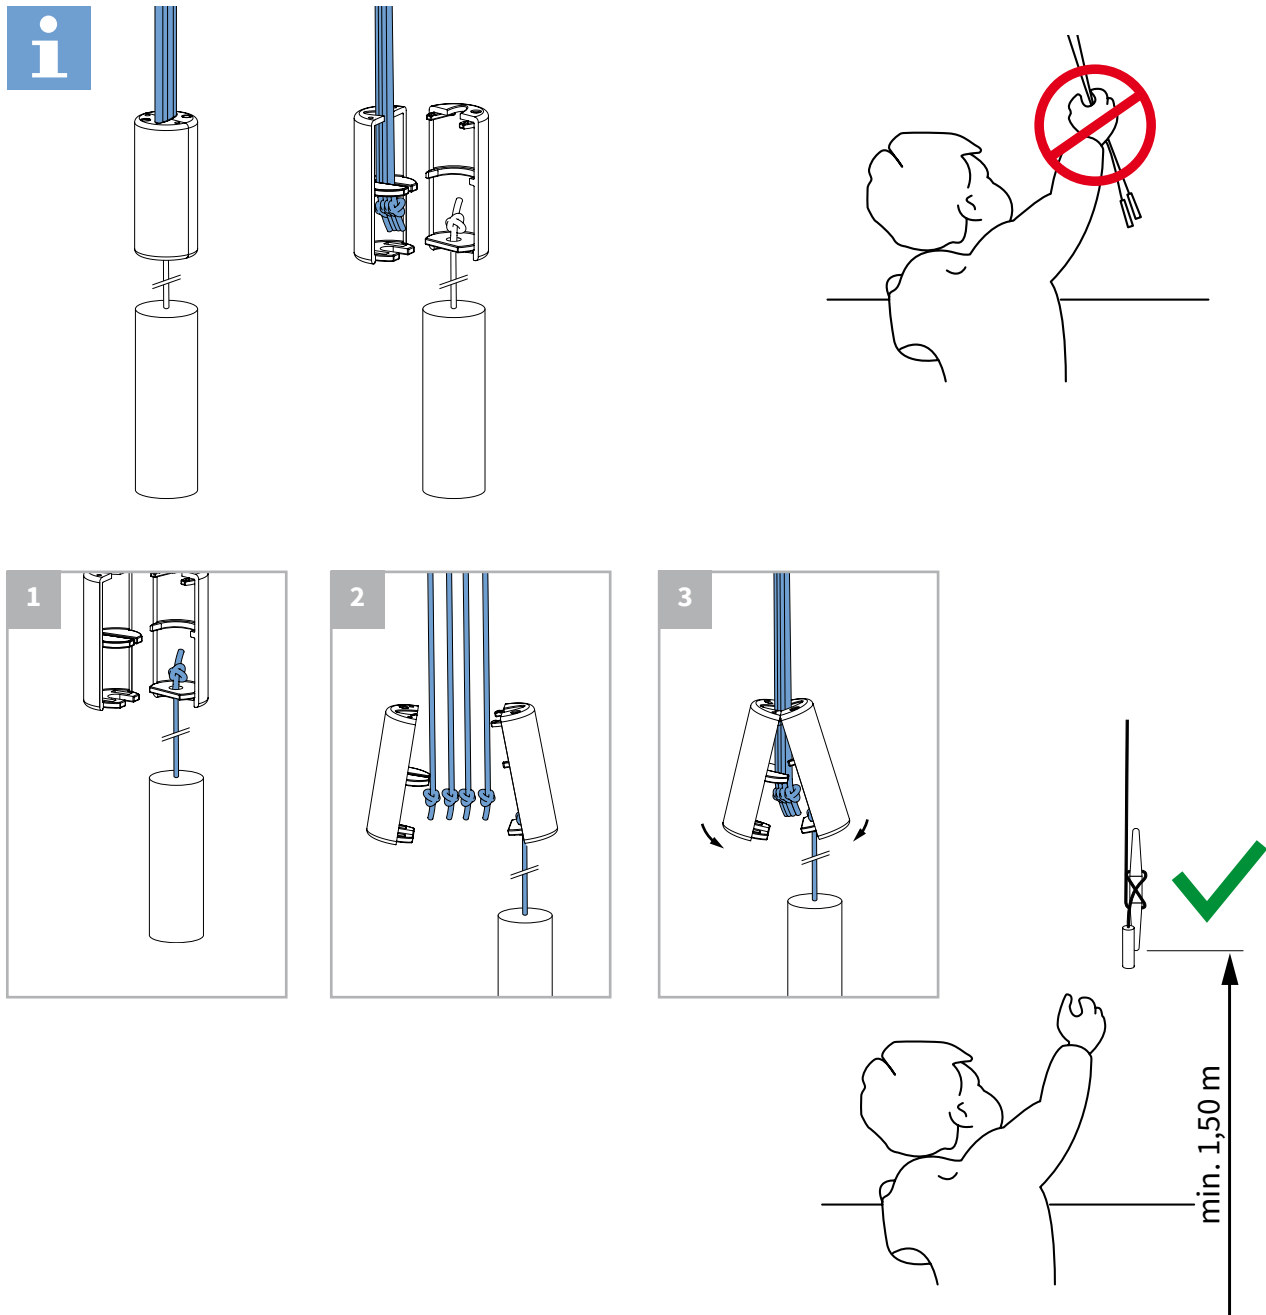

Montage trekkoordbediening

Demontage trekkoordbediening

Montage handgreep, ketting, elektrisch, Easypull en Easytouch

Demontage kettingbediening

Kindveiligheid - Trekkoordbediening Break-away connector

WAARSCHUWING

- Jonge kinderen kunnen gewurgd worden in de lus van trekkoorden, banden en koorden die binnenzonwering bedienen. Koorden kunnen ook rond de nek wikkelen.
- Houd koorden buiten het bereik van jonge kinderen, om wurging en verstrengeling te voorkomen.
- Houd meubels uit de buurt van binnenzonwering koorden.
- Knoop de koorden niet bij elkaar. Zorg ervoor dat de koorden niet kunnen draaien of een lus kunnen creëren.
- Installeer en gebruik de meegeleverde veiligheidsvoorzieningen volgens de installatie-instructies voor dit product om de mogelijkheid van een dergelijk ongeval te beperken.